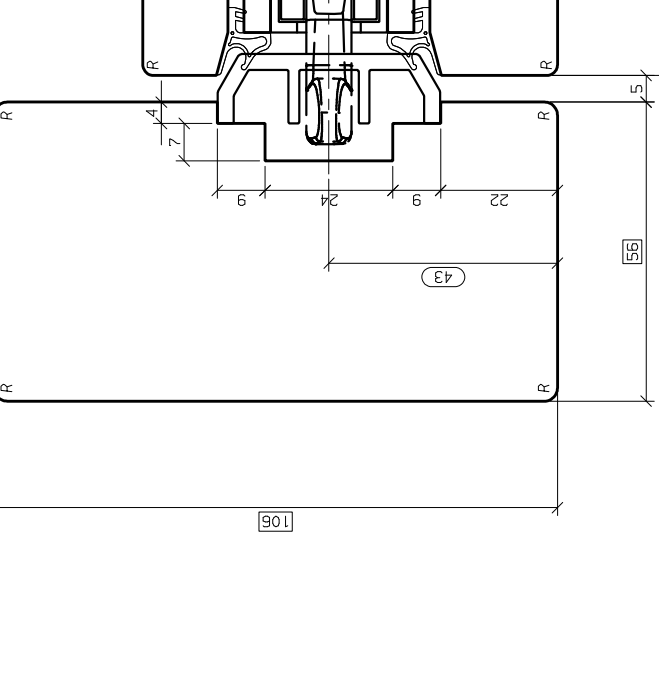

OERTLI

Ers.d.:
Ers.f.:

**HEBESCHIEBETÜR HOLZ 184MM
FLÜGEL 78MM
VERTIKAL FESTFLÜGEL**

Maßstab 1:1 A3 Gez. 15.03.18 LAO
K-Nr. 1001108 Gepr. .
K-Name SCHREINEREI WEBER, SEEWEN
QD 1518964 101 01 A

OERTLI 	HEBESCHIEBETÜR HOLZ 184MM FLÜGEL 78MM VERTIKAL DURCHGANG		Maßstab 1:1 A3 Gez. 15.03.18 LA0
	Ers.d.: Ers.f.:	K-Nr. 1001108 K-Name SCHREINEREI WEBER, SEEWEN	Gepr.: .
	QD 1518964 102 01 A		

Maßstab : 1	A3	Gez. 15.03.18	LA0
K-Nr. 1001108	Gepr. .		
K-Name SCHREINEREI WEBER, SEEMEN			
OERTLI			
HEBESCHIEBETÜR HOLZ 184MM			
FLÜGEL 78MM			
VERTIKAL VERSCHLUSS, MITTELPARTIE			
Ers.d. .			
Ers.f.i. .			
QD 1518964 103 01 A			

OERTLI Ers.d.f. Ers.f.i.	HEBESCHIEBETÜR HOLZ 184MM FLÜGEL 78MM SEITE FESTFLÜGEL		Maßstab : 1 A3 Gez. 15.03.18 LA0
	K-Nr. 1001108 Gepr. .	K-Name SCHREINEREI WEBER, SEEMEN	
	QD 1518964 104 01 A		

	HEBESCHIEBETÜR HOLZ 184MM FLÜGEL 78MM MITTELPARTIE SCHEMA G		Maßstab : 1 A3 (gez. 15.03.18 LAO
	K-Nr. 1001 QB (gepr. .		
	K-Name SCHREINEREI WEBER SEEMEN		
		QD 1518964 105 01 A	

HEBESCHIEBETÜR HÖLZ 184MM
 FLÜGEL 78MM
 MITTELPARTIE SCHEMA C

Maßstab	1:1	A4	Gez.	15.03.18	LA0
K-Nr.	1001108	Gepr.			
K-Name	SCHREINEREI WEBER, SEEWEN				
QD 1518964 106 01 A					

Ers.d.:
 Ers.f.:
 .

OERTLI 	HEBESCHIEBETÜR HOLZ 184MM FLÜGEL 78MM VERTIKAL FLÜGELEINLEIMER		Maßstab 1:1	A3	Gez. 15.03.18	LA0
	Ers.d.: Ers.f.:	K-Nr. 1001108	Gepr.:	K-Name SCHREINEREI WEBER, SEEWEN	QD 1518964 107 01 A	