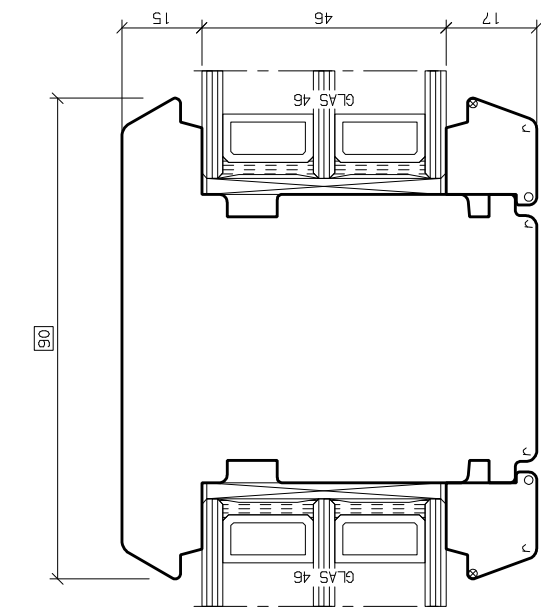

OERTLI

Ers.d.:
Ers.f.:

**HEBESCHIEBETÜR HOLZ 184MM
FLÜGEL 78MM
VERTIKAL FESTFLÜGEL**

Maßstab 1:1 A3 Gez. 15.03.18 LAO
K-Nr. 1001108 Gepr. .
K-Name SCHREINEREI WEBER, SEEWEN
QD 1518964 101 01 A

OERTLI 	HEBESCHIEBETÜR HOLZ 184MM FLÜGEL 78MM VERTIKAL DURCHGANG		Maßstab 1:1 A3 Gez. 15.03.18 LA0
	Ers.d.: Ers.f.:	K-Nr. 1001108 K-Name SCHREINEREI WEBER, SEEWEN	Gepr.: .
	QD 1518964 102 01 A		

Maßstab : 1	A3	Gez. 15.03.18	LA0
K-Nr. 1001108	Gepr. .		
K-Name SCHREINEREI WEBER, SEEMEN			
OERTLI			
HEBESCHIEBETÜR HOLZ 184MM			
FLÜGEL 78MM			
VERTIKAL VERSCHLUSS, MITTELPARTIE			
Ers.d. .			
Ers.f.i. .			
QD 1518964 103 01 A			

OERTLI Ers.d.f. Ers.f.i.	HEBESCHIEBETÜR HOLZ 184MM FLÜGEL 78MM SEITE FESTFLÜGEL		Maßstab : 1 A3 Gez. 15.03.18 LA0
	K-Nr. 1001108 Gepr. .	K-Name SCHREINEREI WEBER, SEEMEN	
	QD 1518964 104 01 A		

	HEBESCHIEBETÜR HOLZ 184MM FLÜGEL 78MM MITTELPARTIE SCHEMA G		Maßstab : 1 A3 (gez. 15.03.18 LAO
	K-Nr. 1001 QB (gepr. .		
	K-Name SCHREINEREI WEBER SEEMEN		
		QD 1518964 105 01 A	

HEBESCHIEBETÜR HÖLZ 184MM
 FLÜGEL 78MM
 MITTELPARTIE SCHEMA C

Maßstab	1:1	A4	Gez.	15.03.18	LA0
K-Nr.	1001108	Gepr.			
K-Name	SCHREINEREI WEBER, SEEWEN				
QD 1518964 106 01 A					

Ers.d.:
 Ers.f.:
 .

OERTLI 	HEBESCHIEBETÜR HOLZ 184MM FLÜGEL 78MM VERTIKAL FLÜGELEINLEIMER		Maßstab 1:1	A3	Gez. 15.03.18	LA0
	Ers.d.: Ers.f.:	K-Nr. 1001108	Gepr.:	K-Name SCHREINEREI WEBER, SEEWEN	QD 1518964 107 01 A	