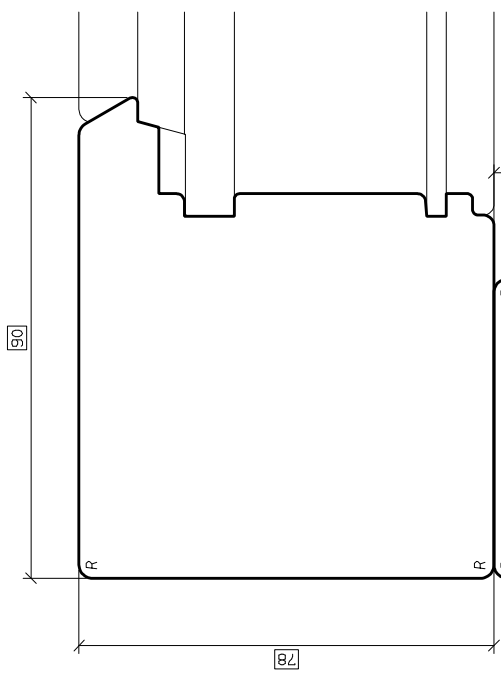

OERTLI

Ers.d.:
Ers.f.:

**HEBESCHIEBETÜR HOLZ 184MM
FLÜGEL 78MM
VERTIKAL FESTFLÜGEL**

Maßstab 1:1 A3 Gez. 15.03.18 LAO
K-Nr. 1001108 Gepr. .
K-Name SCHREINEREI WEBER, SEEWEN
QD 1518964 101 01 A

OERTLI 	HEBESCHIEBETÜR HOLZ 184MM FLÜGEL 78MM VERTIKAL DURCHGANG		Maßstab 1:1 A3 Gez. 15.03.18 LA0
	Ers.d.: Ers.f.:	K-Nr. 1001108 K-Name SCHREINEREI WEBER, SEEWEN	Gepr.: .
	QD 1518964 102 01 A		

Maßstab : 1	A3	Gez. 15.03.18	LA0
K-Nr. 1001108	Gepr. .		
K-Name SCHREINEREI WEBER, SEEMEN			
OERTLI			
HEBESCHIEBETÜR HOLZ 184MM			
FLÜGEL 78MM			
VERTIKAL VERSCHLUSS, MITTELPARTIE			
Ers.d. .			
Ers.f.i. .			
QD 1518964 103 01 A			

OERTLI Ers.d.f. Ers.f.i.	HEBESCHIEBETÜR HOLZ 184MM FLÜGEL 78MM SEITE FESTFLÜGEL		Maßstab : 1 A3 Gez. 15.03.18 LA0
	K-Nr. 1001108 Gepr. .	K-Name SCHREINEREI WEBER, SEEMEN	
	QD 1518964 104 01 A		

	HEBESCHIEBETÜR HOLZ 184MM FLÜGEL 78MM MITTELPARTIE SCHEMA G		Maßstab : 1 A3 (gez. 15.03.18 LAO
	K-Nr. 1001 QB (gepr. .		
	K-Name SCHREINEREI WEBER SEEMEN		
		QD 1518964 105 01 A	

HEBESCHIEBETÜR HÖLZ 184MM
 FLÜGEL 78MM
 MITTELPARTIE SCHEMA C

Maßstab	1:1	A4	Gez.	15.03.18	LA0
K-Nr.	1001108	Gepr.			
K-Name	SCHREINEREI WEBER, SEEWEN				
QD 1518964 106 01 A					

Ers.d.:
 Ers.f.:
 .

OERTLI 	HEBESCHIEBETÜR HOLZ 184MM FLÜGEL 78MM VERTIKAL FLÜGELEINLEIMER		Maßstab 1:1	A3	Gez. 15.03.18	LA0
	Ers.d.: Ers.f.:	K-Nr. 1001108	Gepr.:	K-Name SCHREINEREI WEBER, SEEWEN	QD 1518964 107 01 A	