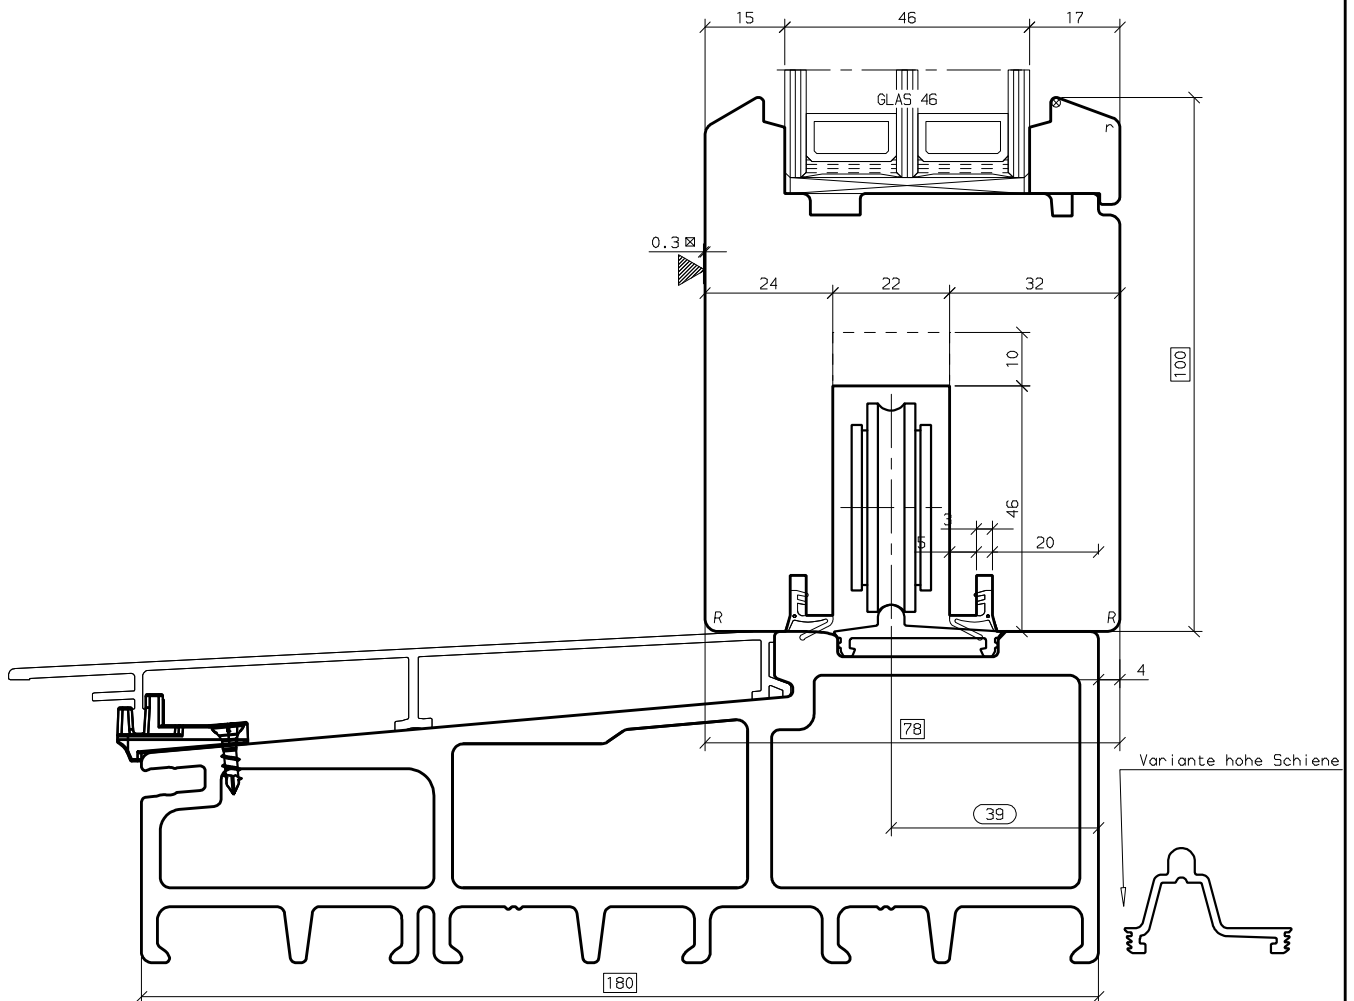

OERTLI

Ers.d.:
Ers.f.:

**HEBESCHIEBETÜR HOLZ 184MM
FLÜGEL 78MM
VERTIKAL FESTFLÜGEL**

Maßstab 1:1 A3 Gez. 15.03.18 LAO
K-Nr. 1001108 Gepr. .
K-Name SCHREINEREI WEBER, SEEWEN
QD 1518964 101 01 A

OERTLI 	HEBESCHIEBETÜR HOLZ 184MM FLÜGEL 78MM VERTIKAL DURCHGANG		Maßstab 1:1 A3 Gez. 15.03.18 LA0
	Ers.d.: Ers.f.:	K-Nr. 1001108 K-Name SCHREINEREI WEBER, SEEWEN	Gepr.: .
	QD 1518964 102 01 A		

Maßstab : 1	A3	Gez. 15.03.18	LA0
K-Nr. 1001108	Gepr. .		
K-Name SCHREINEREI WEBER, SEEMEN			
OERTLI			
HEBESCHIEBETÜR HOLZ 184MM			
FLÜGEL 78MM			
VERTIKAL VERSCHLUSS, MITTELPARTIE			
Ers.d. .			
Ers.f.i. .			
QD 1518964 103 01 A			

OERTLI Ers.d.f. Ers.f.i.	HEBESCHIEBETÜR HOLZ 184MM FLÜGEL 78MM SEITE FESTFLÜGEL		Maßstab : 1 A3 Gez. 15.03.18 LA0
	K-Nr. 1001108 Gepr. .	K-Name SCHREINEREI WEBER, SEEMEN	
	QD 1518964 104 01 A		

	HEBESCHIEBETÜR HOLZ 184MM FLÜGEL 78MM MITTELPARTIE SCHEMA G		Maßstab : 1 A3 (gez. 15.03.18 LAO
	K-Nr. 1001 QB (gepr. .		
	K-Name SCHREINEREI WEBER SEEMEN		
		QD 1518964 105 01 A	

HEBESCHIEBETÜR HÖLZ 184MM
 FLÜGEL 78MM
 MITTELPARTIE SCHEMA C

Maßstab	1:1	A4	Gez.	15.03.18	LA0
K-Nr.	1001108	Gepr.			
K-Name	SCHREINEREI WEBER, SEEWEN				
QD 1518964 106 01 A					

Ers.d.:
 Ers.f.:
 .

OERTLI 	HEBESCHIEBETÜR HOLZ 184MM FLÜGEL 78MM VERTIKAL FLÜGELEINLEIMER		Maßstab 1:1	A3	Gez. 15.03.18	LA0
	Ers.d.: Ers.f.:	K-Nr. 1001108	Gepr.:	K-Name SCHREINEREI WEBER, SEEWEN	QD 1518964 107 01 A	