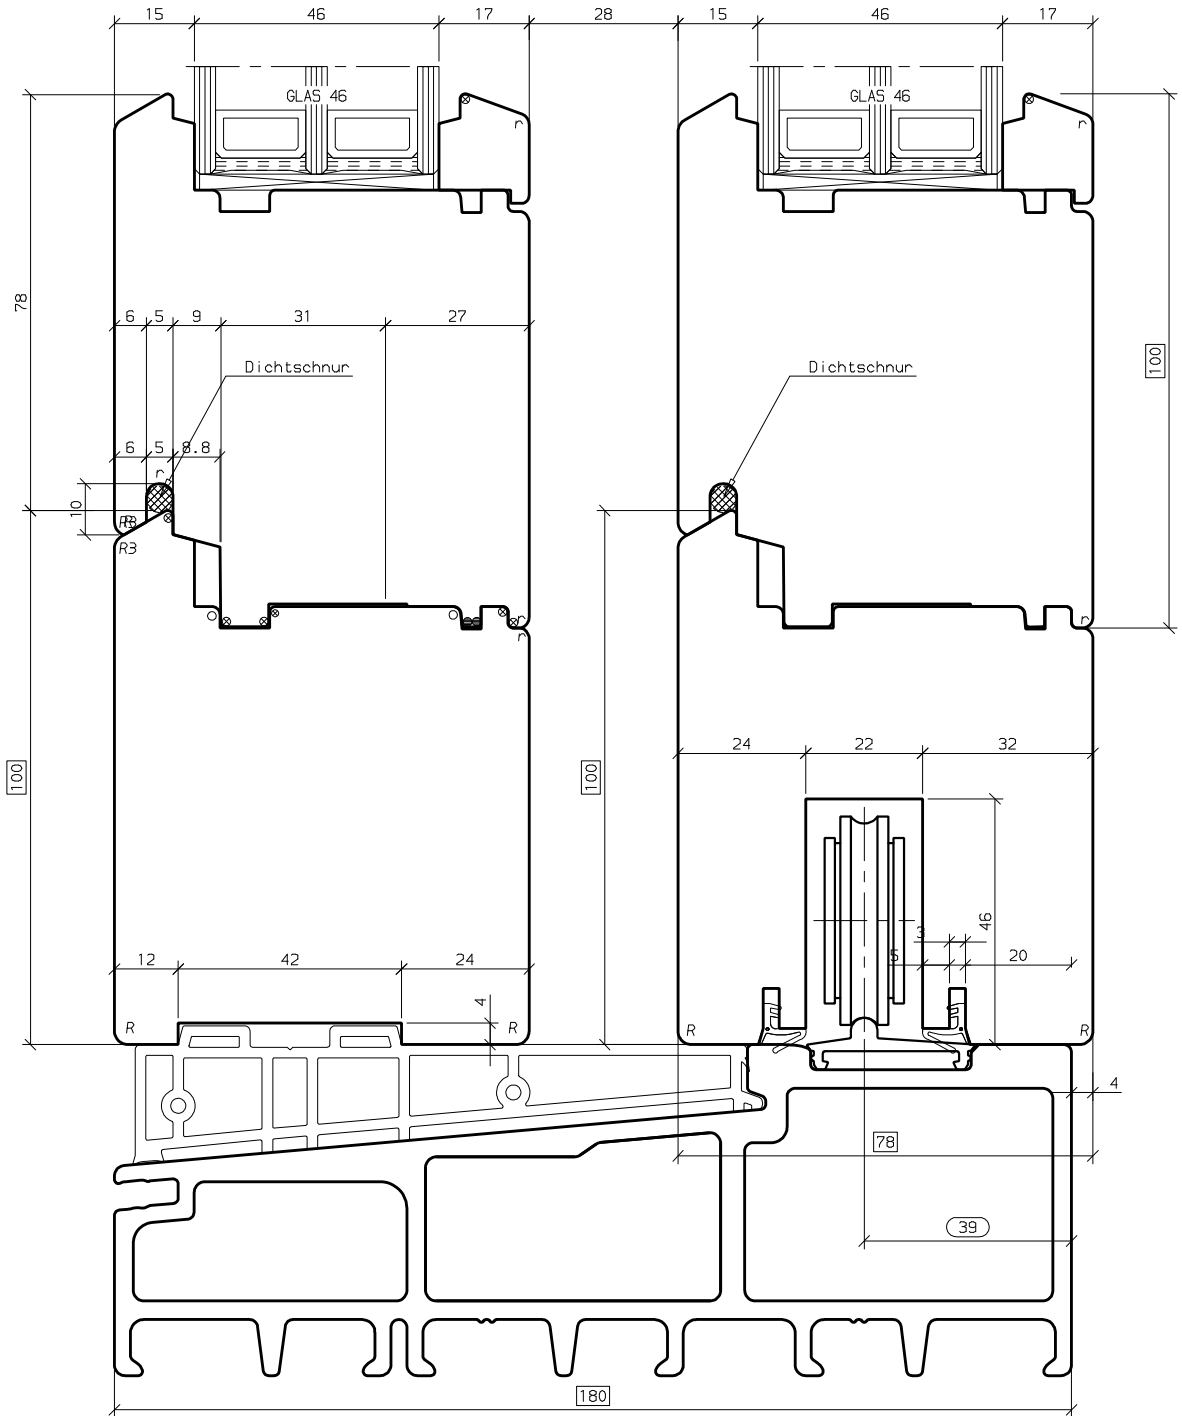

OERTLI

Ers.d.:
Ers.f.:

**HEBESCHIEBETÜR HOLZ 184MM
FLÜGEL 78MM
VERTIKAL FESTFLÜGEL**

Maßstab 1:1 A3 Gez. 15.03.18 LAO
K-Nr. 1001108 Gepr. .
K-Name SCHREINEREI WEBER, SEEWEN
QD 1518964 101 01 A

OERTLI 	HEBESCHIEBETÜR HOLZ 184MM FLÜGEL 78MM VERTIKAL DURCHGANG		Maßstab 1:1 A3 Gez. 15.03.18 LA0
	Ers.d.: Ers.f.:	K-Nr. 1001108 K-Name SCHREINEREI WEBER, SEEWEN	Gepr.: .
	QD 1518964 102 01 A		

Maßstab : 1	A3	Gez. 15.03.18	LA0
K-Nr. 1001108	Gepr. .		
K-Name SCHREINEREI WEBER, SEEMEN			
OERTLI			
HEBESCHIEBETÜR HOLZ 184MM			
FLÜGEL 78MM			
VERTIKAL VERSCHLUSS, MITTELPARTIE			
Ers.d. .			
Ers.f.i. .			
QD 1518964 103 01 A			

OERTLI Ers.d.f. Ers.f.i.	HEBESCHIEBETÜR HOLZ 184MM FLÜGEL 78MM SEITE FESTFLÜGEL		Maßstab : 1 A3 Gez. 15.03.18 LA0
	K-Nr. 1001108 Gepr. .	K-Name SCHREINEREI WEBER, SEEMEN	
	QD 1518964 104 01 A		

	HEBESCHIEBETÜR HOLZ 184MM FLÜGEL 78MM MITTELPARTIE SCHEMA G		Maßstab : 1 A3 (gez. 15.03.18 LAO
	K-Nr. 1001 QB (gepr. .		
	K-Name SCHREINEREI WEBER SEEMEN		
		QD 1518964 105 01 A	

HEBESCHIEBETÜR HÖLZ 184MM
 FLÜGEL 78MM
 MITTELPARTIE SCHEMA C

Maßstab	1:1	A4	Gez.	15.03.18	LA0
K-Nr.	1001108	Gepr.			
K-Name	SCHREINEREI WEBER, SEEWEN				
QD 1518964 106 01 A					

Ers.d.:
 Ers.f.:
 .

OERTLI 	HEBESCHIEBETÜR HOLZ 184MM FLÜGEL 78MM VERTIKAL FLÜGELEINLEIMER		Maßstab 1:1	A3	Gez. 15.03.18	LA0
	Ers.d.: Ers.f.:	K-Nr. 1001108	Gepr.:	K-Name SCHREINEREI WEBER, SEEWEN	QD 1518964 107 01 A	