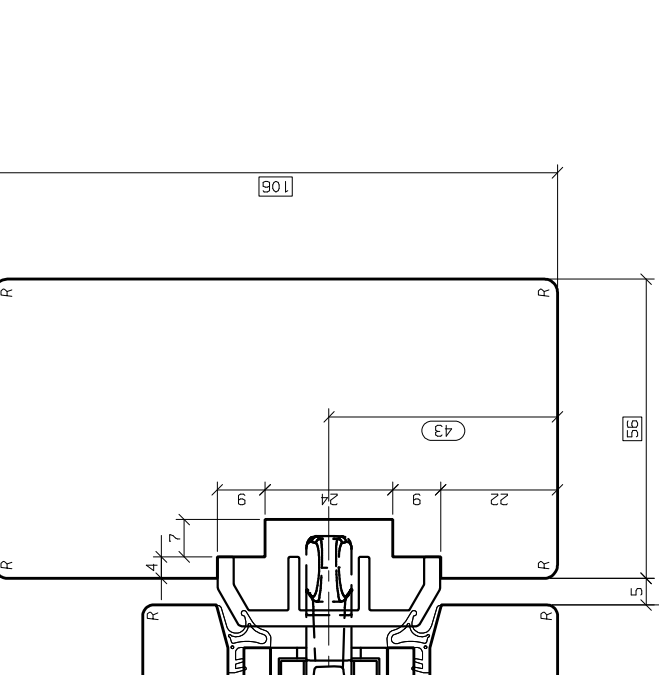

OERTLI

Ers.d.:
Ers.f.:

**HEBESCHIEBETÜR HOLZ 184MM
FLÜGEL 78MM
VERTIKAL FESTFLÜGEL**

Maßstab 1:1 A3 Gez. 15.03.18 LAO
K-Nr. 1001108 Gepr. .
K-Name SCHREINEREI WEBER, SEEWEN
QD 1518964 101 01 A

OERTLI 	HEBESCHIEBETÜR HOLZ 184MM FLÜGEL 78MM VERTIKAL DURCHGANG		Maßstab 1:1 A3 Gez. 15.03.18 LA0
	Ers.d.: Ers.f.:	K-Nr. 1001108 K-Name SCHREINEREI WEBER, SEEWEN	Gepr.: .
	QD 1518964 102 01 A		

Maßstab : 1	A3	Gez. 15.03.18	LA0
K-Nr. 1001108	Gepr. .		
K-Name SCHREINEREI WEBER, SEEMEN			
OERTLI			
HEBESCHIEBETÜR HOLZ 184MM			
FLÜGEL 78MM			
VERTIKAL VERSCHLUSS, MITTELPARTIE			
Ers.d. .			
Ers.f.i. .			
QD 1518964 103 01 A			

OERTLI Ers.d.f. Ers.f.i.	HEBESCHIEBETÜR HOLZ 184MM FLÜGEL 78MM SEITE FESTFLÜGEL		Maßstab : 1 A3 Gez. 15.03.18 LA0
	K-Nr. 1001108 Gepr. .	K-Name SCHREINEREI WEBER, SEEMEN	
	QD 1518964 104 01 A		

	HEBESCHIEBETÜR HOLZ 184MM FLÜGEL 78MM MITTELPARTIE SCHEMA G		Maßstab : 1 A3 (gez. 15.03.18 LAO
	K-Nr. 1001 QB (gepr. .		
	K-Name SCHREINEREI WEBER SEEMEN		
		QD 1518964 105 01 A	

HEBESCHIEBETÜR HÖLZ 184MM
 FLÜGEL 78MM
 MITTELPARTIE SCHEMA C

Maßstab	1:1	A4	Gez.	15.03.18	LA0
K-Nr.	1001108	Gepr.			
K-Name	SCHREINEREI WEBER, SEEWEN				
QD 1518964 106 01 A					

Ers.d.:
 Ers.f.:
 .

OERTLI 	HEBESCHIEBETÜR HOLZ 184MM FLÜGEL 78MM VERTIKAL FLÜGELEINLEIMER		Maßstab 1:1	A3	Gez. 15.03.18	LA0
	Ers.d.: Ers.f.:	K-Nr. 1001108	Gepr.:	K-Name SCHREINEREI WEBER, SEEWEN	QD 1518964 107 01 A	