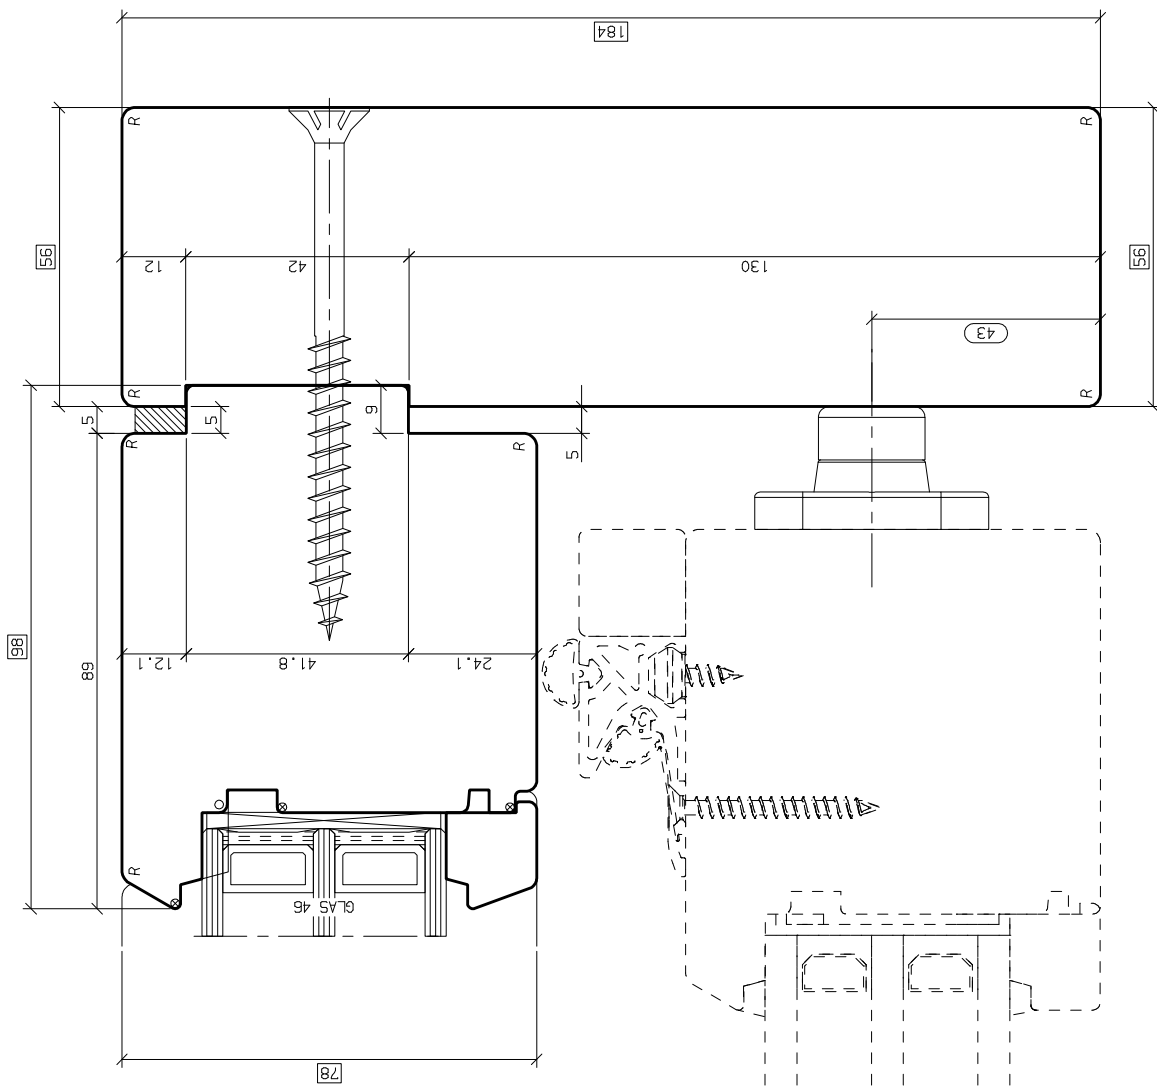

OERTLI

Ers.d.:
Ers.f.:

**HEBESCHIEBETÜR HOLZ 184MM
FLÜGEL 78MM
VERTIKAL FESTFLÜGEL**

Maßstab 1:1 A3 Gez. 15.03.18 LAO
K-Nr. 1001108 Gepr. .
K-Name SCHREINEREI WEBER, SEEWEN
QD 1518964 101 01 A

OERTLI 	HEBESCHIEBETÜR HOLZ 184MM FLÜGEL 78MM VERTIKAL DURCHGANG		Maßstab 1:1 A3 Gez. 15.03.18 LA0
	Ers.d.: Ers.f.:	K-Nr. 1001108 K-Name SCHREINEREI WEBER, SEEWEN	Gepr.: .
	QD 1518964 102 01 A		

Maßstab : 1	A3	Gez. 15.03.18	LA0
K-Nr. 1001108	Gepr. .		
K-Name SCHREINEREI WEBER, SEEMEN			
OERTLI			
HEBESCHIEBETÜR HOLZ 184MM			
FLÜGEL 78MM			
VERTIKAL VERSCHLUSS, MITTELPARTIE			
Ers.d. .			
Ers.f.i. .			
QD 1518964 103 01 A			

OERTLI Ers.d.f. Ers.f.i.	HEBESCHIEBETÜR HOLZ 184MM FLÜGEL 78MM SEITE FESTFLÜGEL		Maßstab : 1 A3 Gez. 15.03.18 LA0
	K-Nr. 1001108 Gepr. .	K-Name SCHREINEREI WEBER, SEEMEN	
	QD 1518964 104 01 A		

	HEBESCHIEBETÜR HOLZ 184MM FLÜGEL 78MM MITTELPARTIE SCHEMA G		Maßstab : 1 A3 (gez. 15.03.18 LAO
	K-Nr. 1001 QB (gepr. .		
	K-Name SCHREINEREI WEBER SEEMEN		
		QD 1518964 105 01 A	

HEBESCHIEBETÜR HÖLZ 184MM
 FLÜGEL 78MM
 MITTELPARTIE SCHEMA C

Maßstab	1:1	A4	Gez.	15.03.18	LA0
K-Nr.	1001108	Gepr.			
K-Name	SCHREINEREI WEBER, SEEWEN				
QD 1518964 106 01 A					

Ers.d.:
 Ers.f.:
 .

OERTLI 	HEBESCHIEBETÜR HOLZ 184MM FLÜGEL 78MM VERTIKAL FLÜGELEINLEIMER		Maßstab 1:1	A3	Gez. 15.03.18	LA0
	Ers.d.: Ers.f.:	K-Nr. 1001108	Gepr.:	K-Name SCHREINEREI WEBER, SEEWEN	QD 1518964 107 01 A	