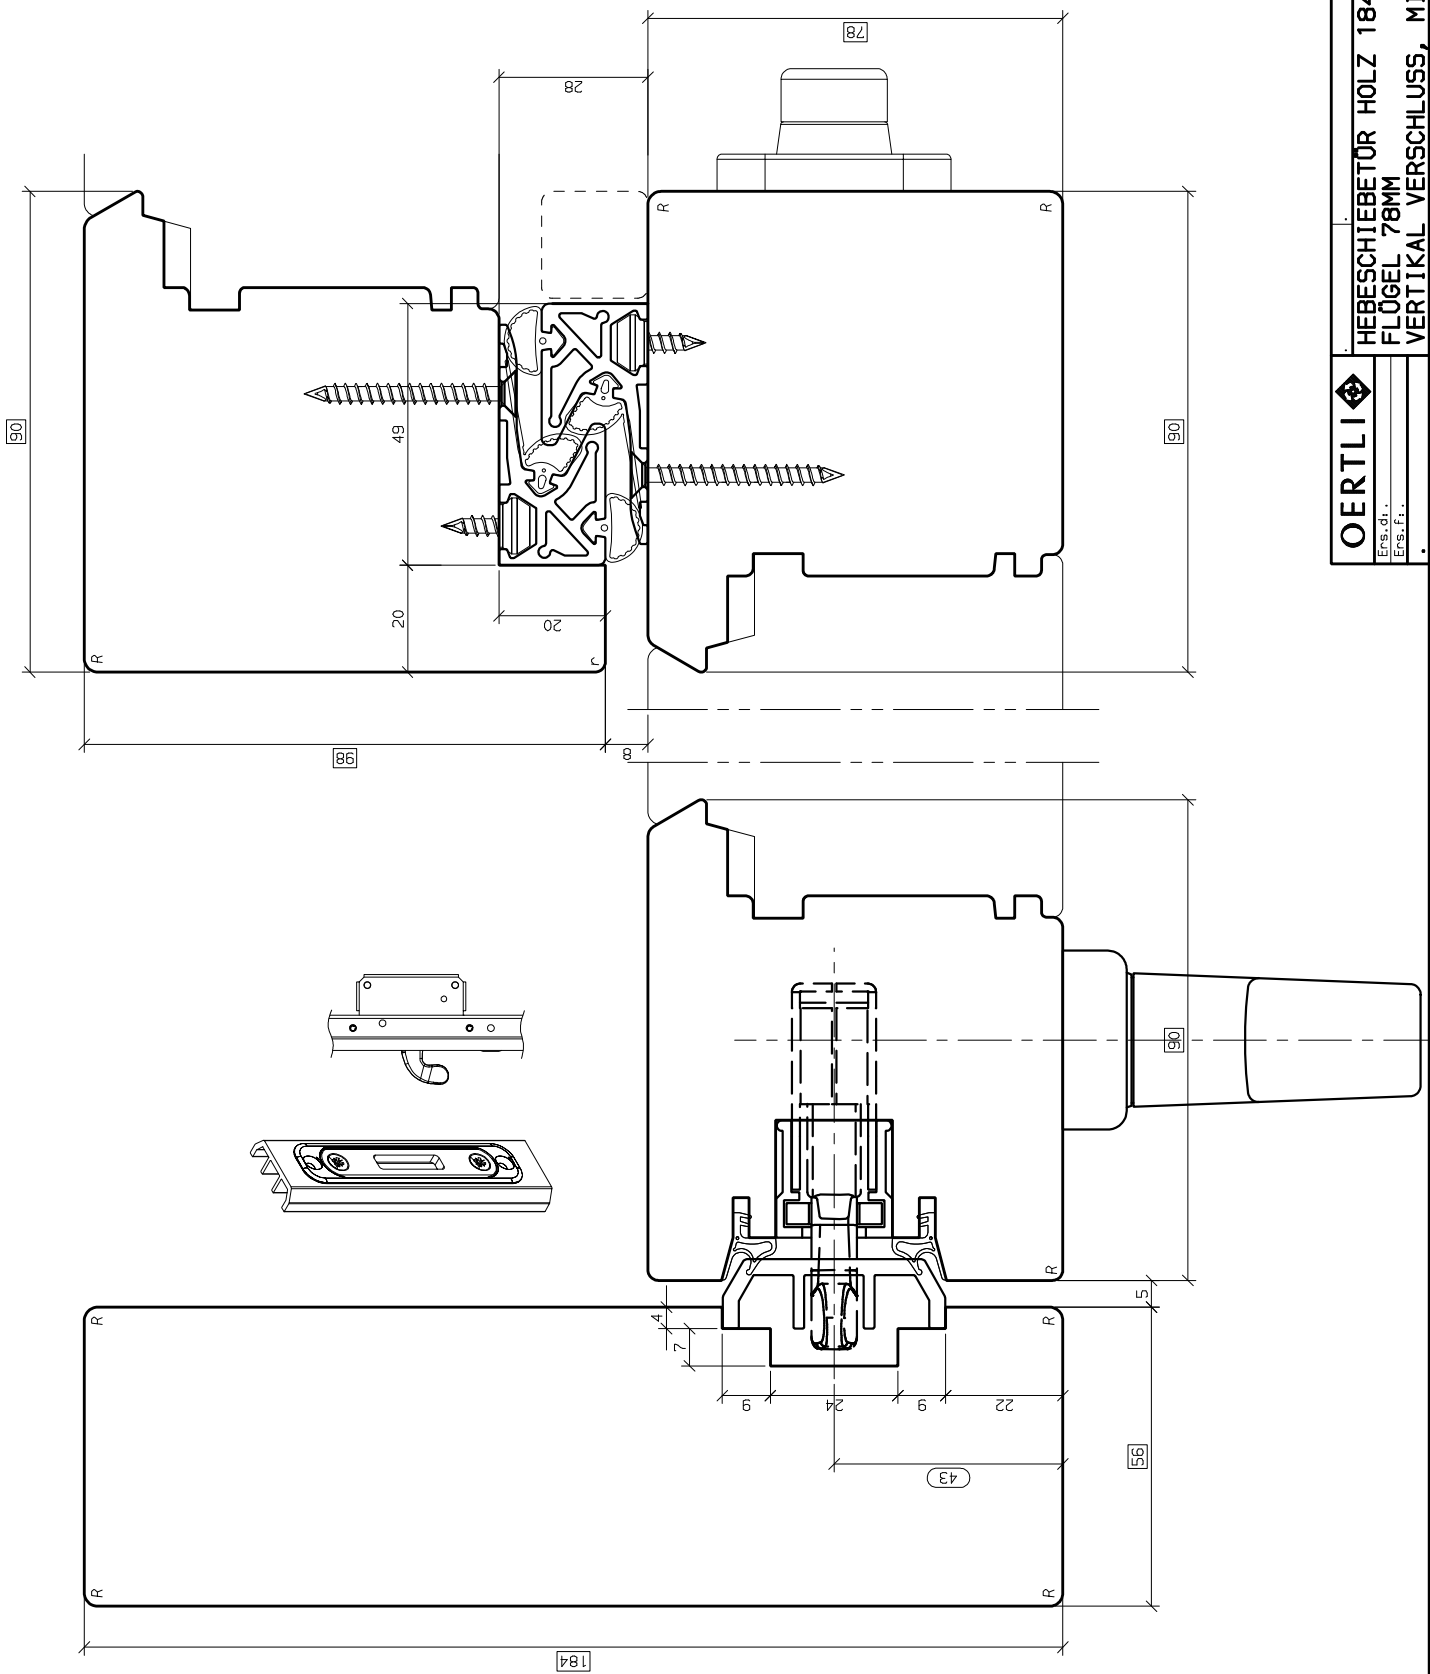

OERTLI

Ers.d.:
Ers.f.:

**HEBESCHIEBETÜR HOLZ 184MM
FLÜGEL 78MM
VERTIKAL FESTFLÜGEL**

Maßstab 1:1 A3 Gez. 15.03.18 LAO
K-Nr. 1001108 Gepr. .
K-Name SCHREINEREI WEBER, SEEWEN
QD 1518964 101 01 A

OERTLI 	HEBESCHIEBETÜR HOLZ 184MM FLÜGEL 78MM VERTIKAL DURCHGANG		Maßstab 1:1 A3 Gez. 15.03.18 LA0
	Ers.d.: Ers.f.:	K-Nr. 1001108 K-Name SCHREINEREI WEBER, SEEWEN	Gepr.: .
	QD 1518964 102 01 A		

Maßstab : 1	A3	Gez. 15.03.18	LA0
K-Nr. 1001108	Gepr. .		
K-Name SCHREINEREI WEBER, SEEMEN			
OERTLI			
HEBESCHIEBETÜR HOLZ 184MM			
FLÜGEL 78MM			
VERTIKAL VERSCHLUSS, MITTELPARTIE			
Ers.d. .			
Ers.f.i. .			
QD 1518964 103 01 A			

OERTLI Ers.d.f. Ers.f.i.	HEBESCHIEBETÜR HOLZ 184MM FLÜGEL 78MM SEITE FESTFLÜGEL		Maßstab : 1 A3 Gez. 15.03.18 LA0
	K-Nr. 1001108 Gepr. .	K-Name SCHREINEREI WEBER, SEEMEN	
	QD 1518964 104 01 A		

	HEBESCHIEBETÜR HOLZ 184MM FLÜGEL 78MM MITTELPARTIE SCHEMA G		Maßstab : 1 A3 (gez. 15.03.18 LAO
	K-Nr. 1001 QB (gepr. .		
	K-Name SCHREINEREI WEBER SEEMEN		
		QD 1518964 105 01 A	

HEBESCHIEBETÜR HÖLZ 184MM
 FLÜGEL 78MM
 MITTELPARTIE SCHEMA C

Maßstab	1:1	A4	Gez.	15.03.18	LA0
K-Nr.	1001108	Gepr.			
K-Name	SCHREINEREI WEBER, SEEWEN				
QD 1518964 106 01 A					

Ers.d.:
 Ers.f.:
 .

OERTLI 	HEBESCHIEBETÜR HOLZ 184MM FLÜGEL 78MM VERTIKAL FLÜGELEINLEIMER		Maßstab 1:1	A3	Gez. 15.03.18	LA0
	Ers.d.: Ers.f.:	K-Nr. 1001108	Gepr.:	K-Name SCHREINEREI WEBER, SEEWEN	QD 1518964 107 01 A	