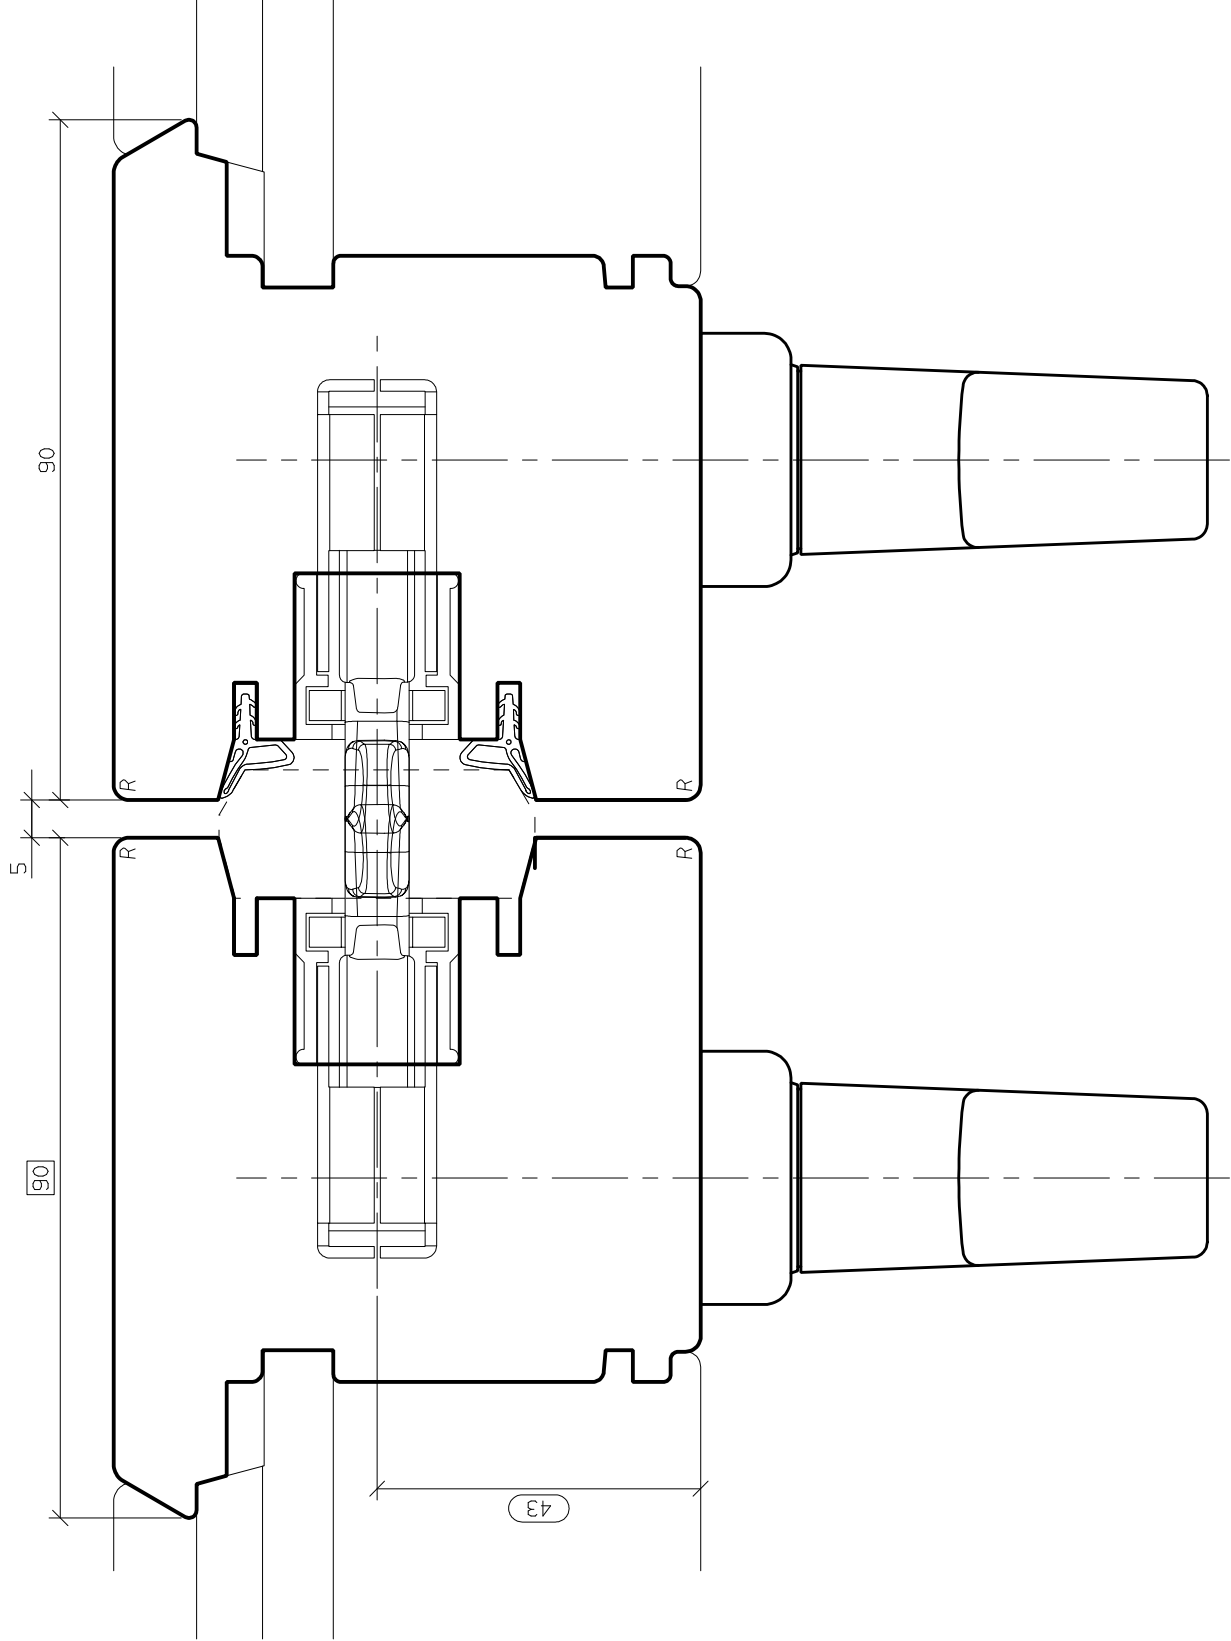

OERTLI

Ers.d.:
Ers.f.:

**HEBESCHIEBETÜR HOLZ 184MM
FLÜGEL 78MM
VERTIKAL FESTFLÜGEL**

Maßstab 1:1 A3 Gez. 15.03.18 LAO
K-Nr. 1001108 Gepr. .
K-Name SCHREINEREI WEBER, SEEWEN
QD 1518964 101 01 A

OERTLI 	HEBESCHIEBETÜR HOLZ 184MM FLÜGEL 78MM VERTIKAL DURCHGANG		Maßstab 1:1 A3 Gez. 15.03.18 LA0
	Ers.d.: Ers.f.:	K-Nr. 1001108 K-Name SCHREINEREI WEBER, SEEWEN	Gepr.: .
	QD 1518964 102 01 A		

Maßstab : 1	A3	Gez. 15.03.18	LA0
K-Nr. 1001108	Gepr. .		
K-Name SCHREINEREI WEBER, SEEMEN			
OERTLI			
HEBESCHIEBETÜR HOLZ 184MM			
FLÜGEL 78MM			
VERTIKAL VERSCHLUSS, MITTELPARTIE			
Ers.d. .			
Ers.f.i. .			
QD 1518964 103 01 A			

OERTLI Ers.d.f. Ers.f.i.	HEBESCHIEBETÜR HOLZ 184MM FLÜGEL 78MM SEITE FESTFLÜGEL		Maßstab : 1 A3 Gez. 15.03.18 LA0
	K-Nr. 1001108 Gepr. .	K-Name SCHREINEREI WEBER, SEEMEN	
	QD 1518964 104 01 A		

	HEBESCHIEBETÜR HOLZ 184MM FLÜGEL 78MM MITTELPARTIE SCHEMA G		Maßstab : 1 A3 (gez. 15.03.18 LAO
	K-Nr. 1001 QB (gepr. .		
	K-Name SCHREINEREI WEBER SEEMEN		
		QD 1518964 105 01 A	

HEBESCHIEBETÜR HÖLZ 184MM
 FLÜGEL 78MM
 MITTELPARTIE SCHEMA C

Maßstab	1:1	A4	Gez.	15.03.18	LA0
K-Nr.	1001108	Gepr.			
K-Name	SCHREINEREI WEBER, SEEWEN				
QD 1518964 106 01 A					

Ers.d.:
 Ers.f.:
 .

OERTLI 	HEBESCHIEBETÜR HOLZ 184MM FLÜGEL 78MM VERTIKAL FLÜGELEINLEIMER		Maßstab 1:1	A3	Gez. 15.03.18	LA0
	Ers.d.: Ers.f.:	K-Nr. 1001108	Gepr.:	K-Name SCHREINEREI WEBER, SEEWEN	QD 1518964 107 01 A	