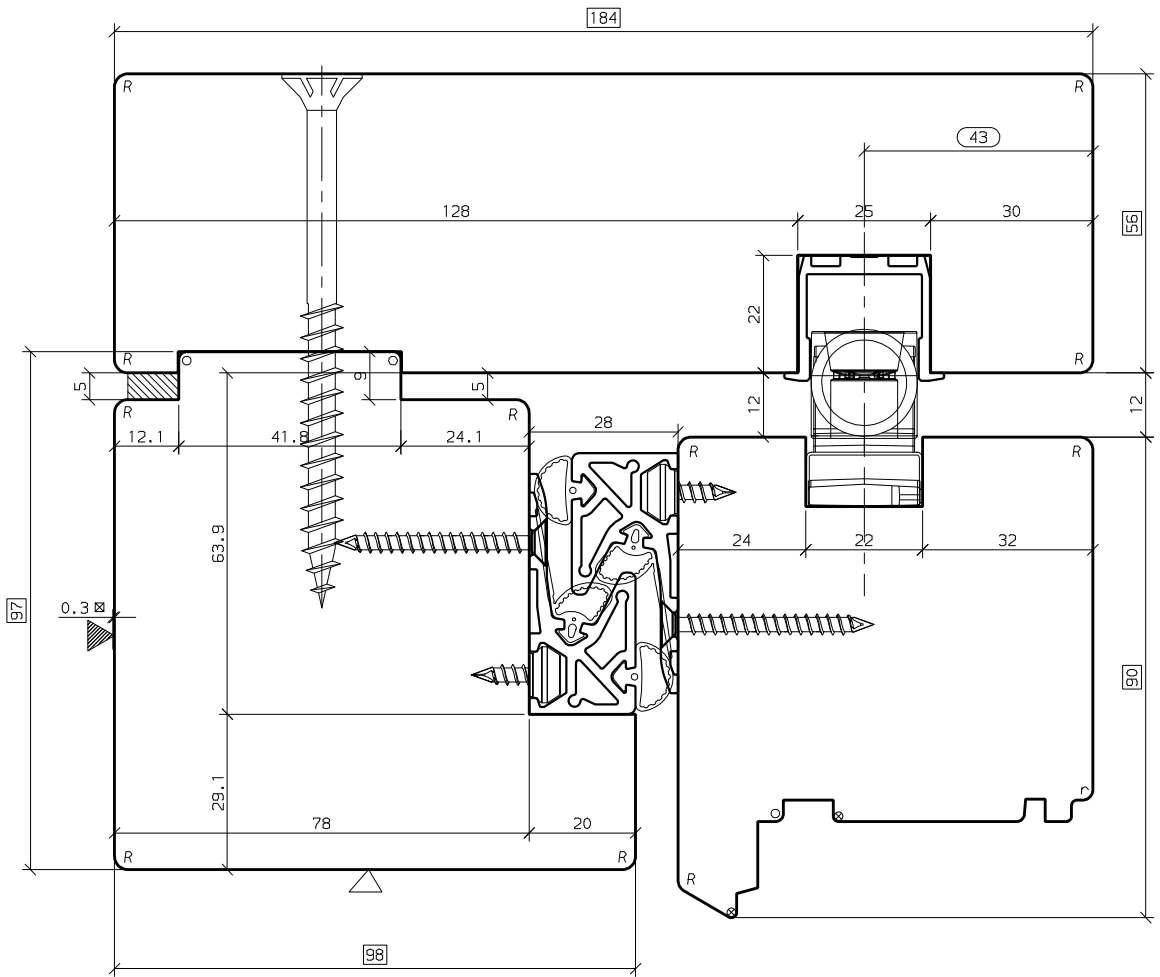

OERTLI

Ers.d.:
Ers.f.:

**HEBESCHIEBETÜR HOLZ 184MM
FLÜGEL 78MM
VERTIKAL FESTFLÜGEL**

Maßstab 1:1 A3 Gez. 15.03.18 LAO
K-Nr. 1001108 Gepr. .
K-Name SCHREINEREI WEBER, SEEWEN
QD 1518964 101 01 A

OERTLI 	HEBESCHIEBETÜR HOLZ 184MM FLÜGEL 78MM VERTIKAL DURCHGANG		Maßstab 1:1 A3 Gez. 15.03.18 LA0
	Ers.d.: Ers.f.:	K-Nr. 1001108 K-Name SCHREINEREI WEBER, SEEWEN	Gepr.: .
	QD 1518964 102 01 A		

Maßstab : 1	A3	Gez. 15.03.18	LA0
K-Nr. 1001108	Gepr. .		
K-Name SCHREINEREI WEBER, SEEMEN			
OERTLI			
HEBESCHIEBETÜR HOLZ 184MM			
FLÜGEL 78MM			
VERTIKAL VERSCHLUSS, MITTELPARTIE			
Ers.d. .			
Ers.f.i. .			
QD 1518964 103 01 A			

OERTLI Ers.d.f. Ers.f.i.	HEBESCHIEBETÜR HOLZ 184MM FLÜGEL 78MM SEITE FESTFLÜGEL		Maßstab : 1 A3 Gez. 15.03.18 LA0
	K-Nr. 1001108 Gepr. .	K-Name SCHREINEREI WEBER, SEEMEN	
	QD 1518964 104 01 A		

	HEBESCHIEBETÜR HOLZ 184MM FLÜGEL 78MM MITTELPARTIE SCHEMA G		Maßstab : 1 A3 (gez. 15.03.18 LAO
	K-Nr. 1001 QB (gepr. .		
	K-Name SCHREINEREI WEBER SEEMEN		
		QD 1518964 105 01 A	

HEBESCHIEBETÜR HÖLZ 184MM
 FLÜGEL 78MM
 MITTELPARTIE SCHEMA C

Maßstab	1:1	A4	Gez.	15.03.18	LA0
K-Nr.	1001108	Gepr.			
K-Name	SCHREINEREI WEBER, SEEWEN				
QD 1518964 106 01 A					

Ers.d.:
 Ers.f.:
 .

OERTLI 	HEBESCHIEBETÜR HOLZ 184MM FLÜGEL 78MM VERTIKAL FLÜGELEINLEIMER		Maßstab 1:1	A3	Gez. 15.03.18	LA0
	Ers.d.: Ers.f.:	K-Nr. 1001108	Gepr.:	K-Name SCHREINEREI WEBER, SEEWEN	QD 1518964 107 01 A	