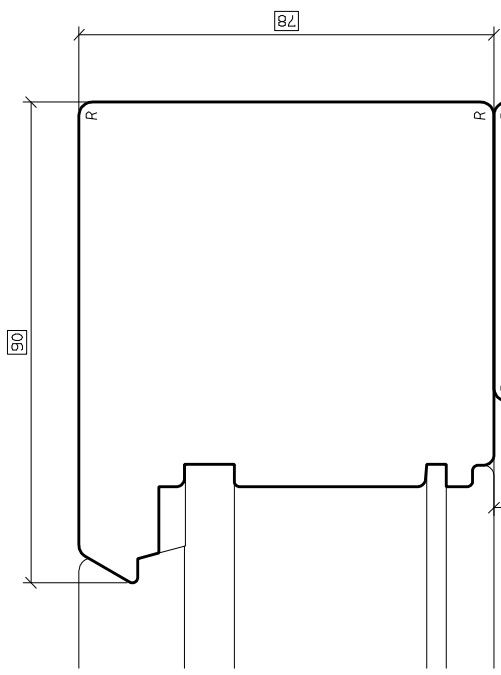

OERTLI

Ers.d.:
Ers.f.:

**HEBESCHIEBETÜR HOLZ 184MM
FLÜGEL 78MM
VERTIKAL FESTFLÜGEL**

Maßstab 1:1 A3 Gez. 15.03.18 LAO
K-Nr. 1001108 Gepr. .
K-Name SCHREINEREI WEBER, SEEWEN
QD 1518964 101 01 A

OERTLI 	HEBESCHIEBETÜR HOLZ 184MM FLÜGEL 78MM VERTIKAL DURCHGANG		Maßstab 1:1 A3 Gez. 15.03.18 LA0
	Ers.d.: Ers.f.:	K-Nr. 1001108 K-Name SCHREINEREI WEBER, SEEWEN	Gepr.: .
	QD 1518964 102 01 A		

Maßstab : 1	A3	Gez. 15.03.18	LA0
K-Nr. 1001108	Gepr. .		
K-Name SCHREINEREI WEBER, SEEMEN			
OERTLI			
HEBESCHIEBETÜR HOLZ 184MM			
FLÜGEL 78MM			
VERTIKAL VERSCHLUSS, MITTELPARTIE			
Ers.d. .			
Ers.f.i. .			
QD 1518964 103 01 A			

OERTLI Ers.d.f. Ers.f.i.	HEBESCHIEBETÜR HOLZ 184MM FLÜGEL 78MM SEITE FESTFLÜGEL		Maßstab : 1 A3 Gez. 15.03.18 LA0
	K-Nr. 1001108 Gepr. .	K-Name SCHREINEREI WEBER, SEEMEN	
	QD 1518964 104 01 A		

	HEBESCHIEBETÜR HOLZ 184MM FLÜGEL 78MM MITTELPARTIE SCHEMA G		Maßstab : 1 A3 (gez. 15.03.18 LAO
	K-Nr. 1001 QB (gepr. .		
	K-Name SCHREINEREI WEBER SEEMEN		
		QD 1518964 105 01 A	

HEBESCHIEBETÜR HÖLZ 184MM
 FLÜGEL 78MM
 MITTELPARTIE SCHEMA C

Maßstab	1:1	A4	Gez.	15.03.18	LA0
K-Nr.	1001108	Gepr.			
K-Name	SCHREINEREI WEBER, SEEWEN				
QD 1518964 106 01 A					

Ers.d.:
 Ers.f.:
 .

OERTLI 	HEBESCHIEBETÜR HOLZ 184MM FLÜGEL 78MM VERTIKAL FLÜGELEINLEIMER		Maßstab 1:1	A3	Gez. 15.03.18	LA0
	Ers.d.: Ers.f.:	K-Nr. 1001108	Gepr.:	K-Name SCHREINEREI WEBER, SEEWEN	QD 1518964 107 01 A	